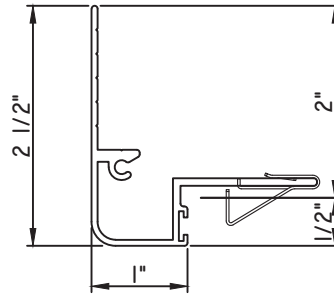

PRESET PANNING
M20505 - PANNING
9146E - W.S.
1974 - CLIP
MH8-18X1 LP - FASTENER (QTY. 4)

PRESET PANNING
M23977 - PANNING
BPN-9159 - W.S.
1974 - CLIP
MH8-18X1 LP - FASTENER (QTY. 4)

PRESET PANNING
M17748 - PANNING
BPN-9159 - W.S.
MH8-18X1 LP - FASTENER (QTY. 4)
1974 - CLIP
(6" FROM EACH CORNER & 20" O.C.)