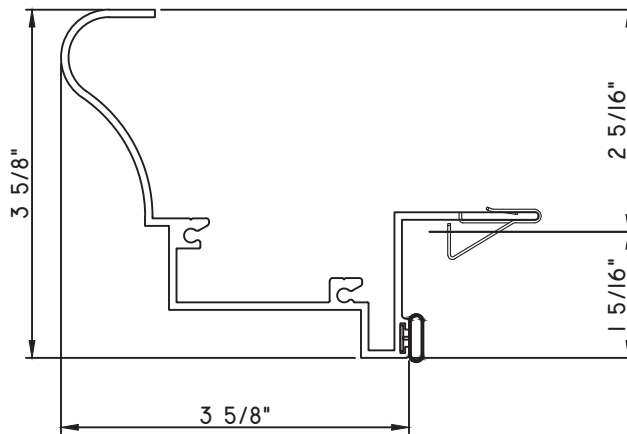

PRESET PANNING
M18055 - PANNING

PRESET PANNING
M20440 - PANNING

PRESET PANNING
M21661 - PANNING

PRESET PANNING
M26033 - PANNING
BPN-9159 - W.S.
MH8-18X1 LP - FASTENER (QTY. 8)
1974 - CLIP
(6" FROM EACH CORNER & 20" O.C.)