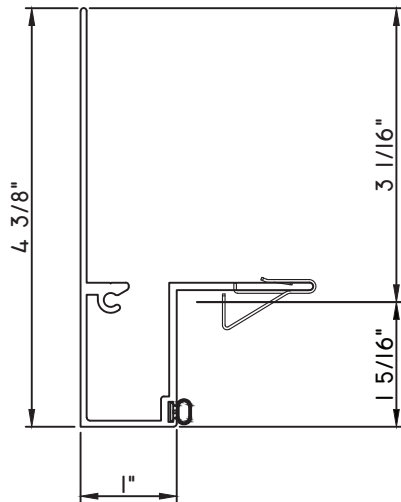

PRESET PANNING
M20505 - PANNING
9146E - W.S.
1974 - CLIP
MH8-18X1 LP - FASTENER (QTY. 4)

PRESET PANNING
M23977 - PANNING
BPN-9159 - W.S.
1974 - CLIP
MH8-18X1 LP - FASTENER (QTY. 4)

PRESET PANNING
M17748 - PANNING
BPN-9159 - W.S.
MH8-18X1 LP - FASTENER (QTY. 4)
1974 - CLIP
(6" FROM EACH CORNER & 20" O.C.)