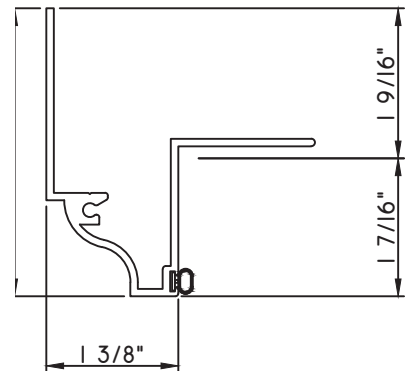

PRESET PANNING
M20949 - PANNING
9146E - W.S.
1974 - CLIP
MH8-18X1 LP - FASTENER (QTY. 4)

SCALE 1:2