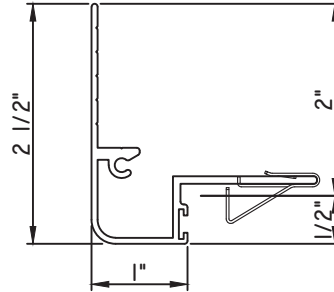

PRESET PANNING
M20505 - PANNING
9146E - W.S.
1974 - CLIP
MH8-18X1 LP - FASTENER (QTY. 4)

PRESET PANNING
M23977 - PANNING
BPN-9159 - W.S.
1974 - CLIP
MH8-18X1 LP - FASTENER (QTY. 4)

PRESET PANNING
M17748 - PANNING
BPN-9159 - W.S.
MH8-18X1 LP - FASTENER (QTY. 4)
1974 - CLIP
(6" FROM EACH CORNER & 20" O.C.)