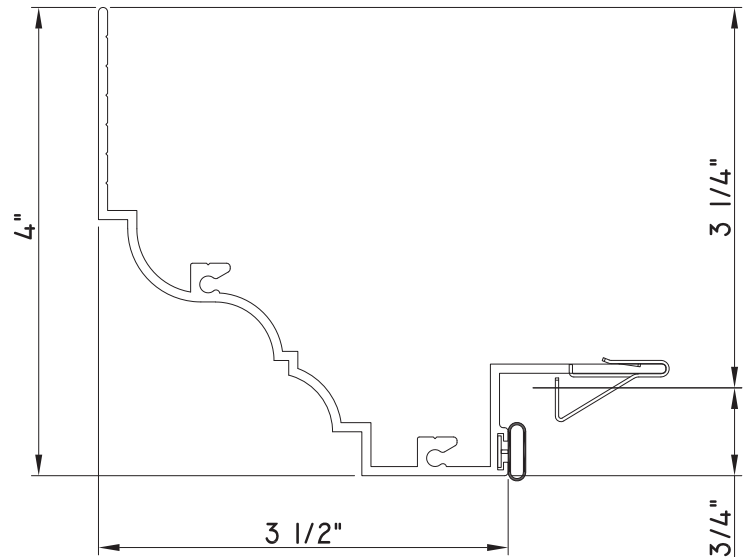

PRESET PANNING
M24888 - PANNING
BPN-9159 - W.S.
MH8-18X1 LP - FASTENER (QTY. 8)
1974 - CLIP
(6" FROM EACH CORNER & 20" O.C.)

SCALE 1:2

PRESET PANNING
M18055 - PANNING

PRESET PANNING
M20440 - PANNING

PRESET PANNING
M21661 - PANNING