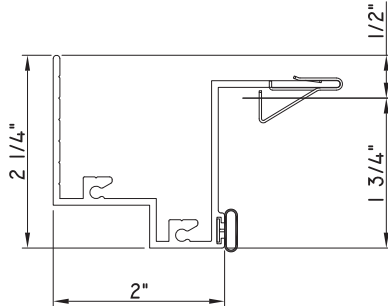

PRESET PANNING

M24468 - PANNING
9146E - W.S.

PRESET PANNING

M20747 - PANNING

PRESET PANNING

M25863 - PANNING
BPN-9159 - W.S.
MH8-18X1 LP - FASTENER (QTY. 8)
1974 - CLIP
(6" FROM EACH CORNER & 20" O.C.)

SCALE 1:2