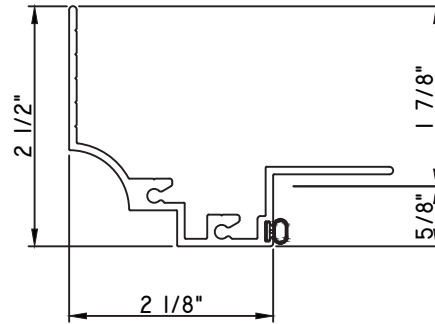

PRESET PANNING

M22415 - PANNING
9146E - W.S.
MH8-18X1 LP - FASTENER (QTY. 8)