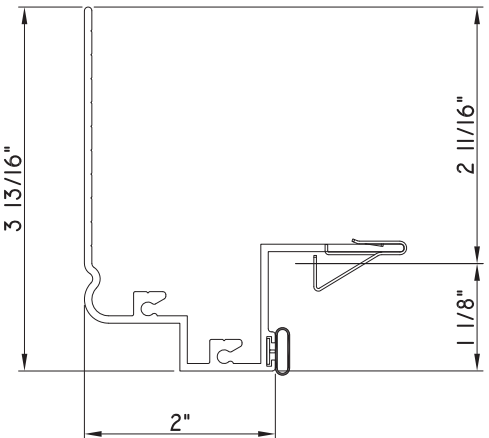

PRESET PANNING

M22100 - PANNING
BPN-9159 - W.S.
MH8-18X1 LP - FASTENER (QTY. 8)
1974 - CLIP
(6" FROM EACH CORNER & 20" O.C.)

PRESET PANNING

M24468 - PANNING
9146E - W.S.

PRESET PANNING

M20747 - PANNING

PRESET PANNING