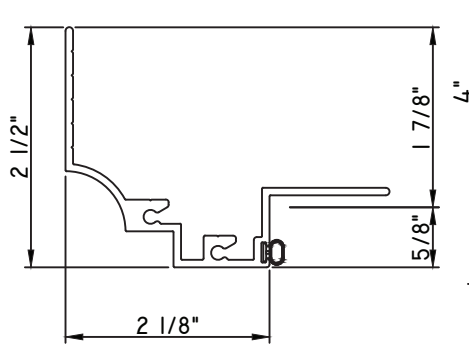

PRESET PANNING

M22415 - PANNING
9146E - W.S.
MH8-18X1 LP - FASTENER (QTY. 8)