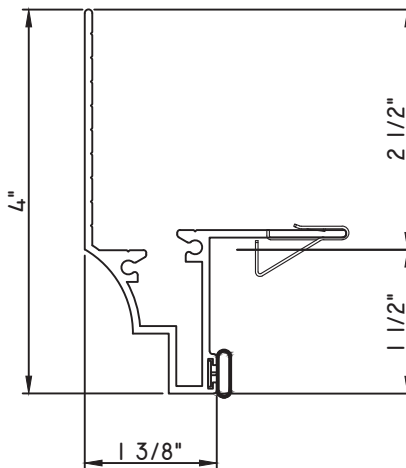

PRESET PANNING

M20505 - PANNING
9146E - W.S.
1974 - CLIP
MH8-18X1 LP - FASTENER (QTY. 4)

PRESET PANNING

M23977 - PANNING
BPN-9159 - W.S.
1974 - CLIP
MH8-18X1 LP - FASTENER (QTY. 4)

PRESET PANNING

M17748 - PANNING
BPN-9159 - W.S.
MH8-18X1 LP - FASTENER (QTY. 4)
1974 - CLIP
(6" FROM EACH CORNER & 20" O.C.)