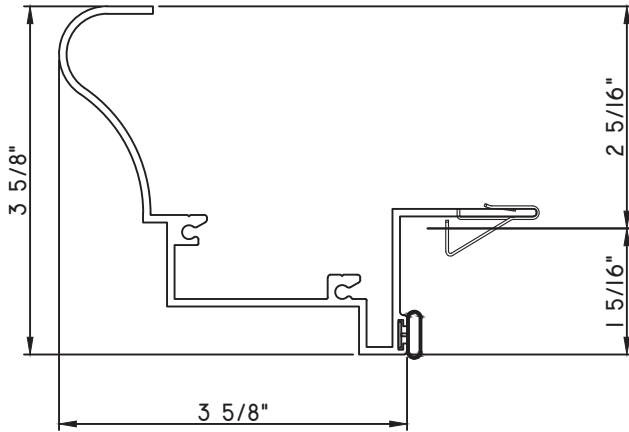

PRESET PANNING
M20440 - PANNING

PRESET PANNING
M21661 - PANNING

PRESET PANNING
M26033 - PANNING
BPN-9159 - W.S.
MH8-18X1 LP - FASTENER (QTY. 8)
1974 - CLIP
(6" FROM EACH CORNER & 20" O.C.)

SCALE 1:2

ALUMINUM PRESET PANNINGS K200 - DIRECT SET FIXED