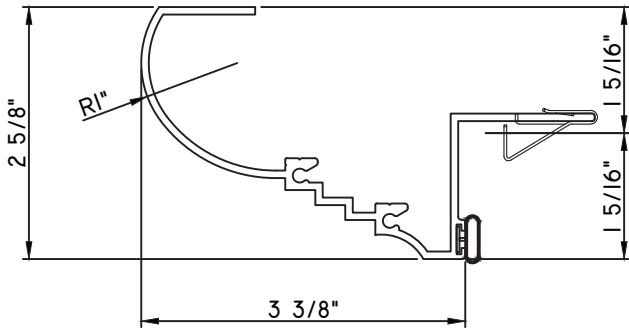

ALUMINUM PRESET PANNINGS E300/E500 - END VENT SLIDER

PRESET PANNING
M18055 - PANNING