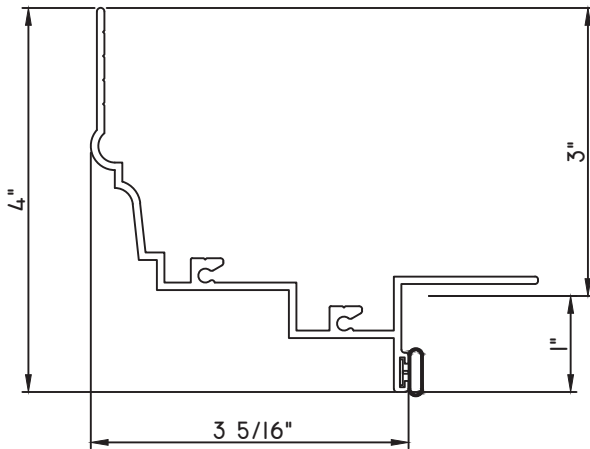

SCALE 1:2

ALUMINUM PRESET PANNINGS E300/E500 - END VENT SLIDER

PRESET PANNING
M18070 - PANNING
BPN-9159 - W.S.
MH8-18X1 LP - FASTENER (QTY. 8)
1974 - CLIP
(6" FROM EACH CORNER & 20" O.C.)

PRESET PANNING
M22883 - PANNING