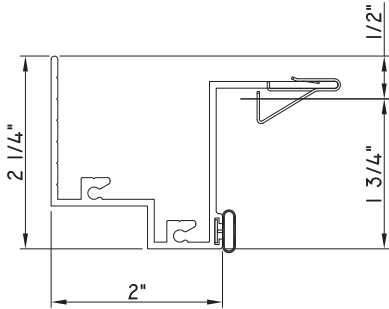

PRESET PANNING

M24468 - PANNING
9146E - W.S.

PRESET PANNING

M20747 - PANNING

PRESET PANNING

M25863 - PANNING
BPN-9159 - W.S.
MH8-18X1 LP - FASTENER (QTY. 8)
1974 - CLIP
(6" FROM EACH CORNER & 20" O.C.)

ALUMINUM PRESET PANNINGS E300/E500 - END VENT SLIDER