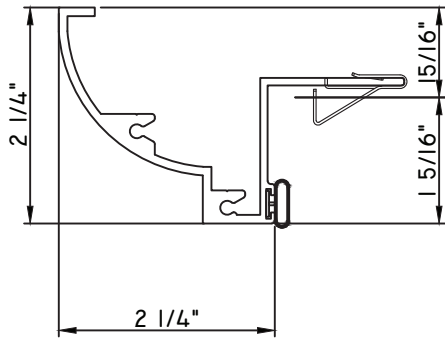

M19663 - PANNING
BPN-9159 - W.S.
MH8-18X1 LP - FASTENER (QTY. 8)
1974 - CLIP
(6" FROM EACH CORNER & 20" O.C.)

PRESET PANNING

M22319 - PANNING
9146E - W.S.
MH8-18X1 LP - FASTENER (QTY. 8)

SCALE 1:2

ALUMINUM PRESET PANNINGS E300/E500 - END VENT SLIDER