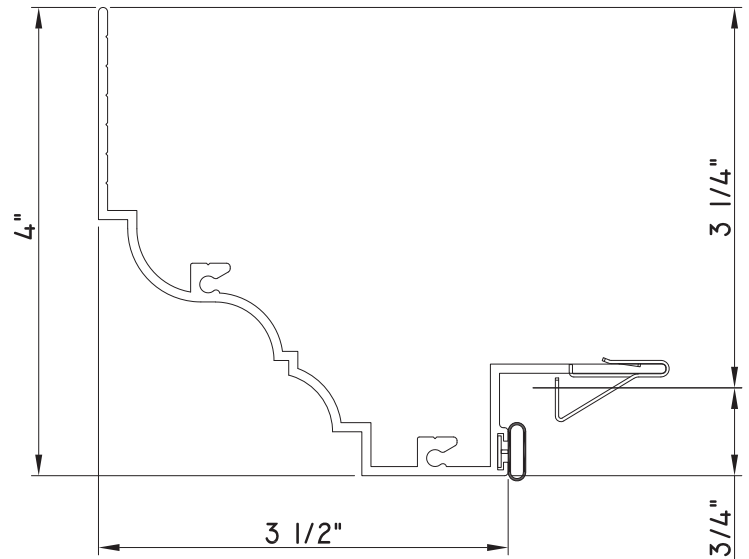

SCALE 1:2

ALUMINUM PRESET PANNINGS E300/E500 - CENTER VENT SLIDER

PRESET PANNING
M18055 - PANNING

PRESET PANNING
M20440 - PANNING

PRESET PANNING
M21661 - PANNING

PRESET PANNING
M26033 - PANNING
BPN-9159 - W.S.
MH8-18X1 LP - FASTENER (QTY. 8)
1974 - CLIP
(6" FROM EACH CORNER & 20" O.C.)