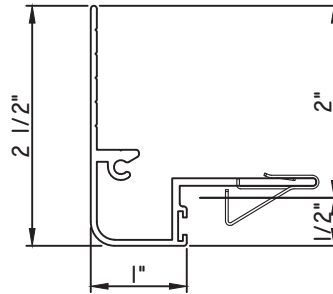

PRESET PANNING

M20505 - PANNING
9146E - W.S.
1974 - CLIP
MH8-18X1 LP - FASTENER (QTY. 4)

PRESET PANNING

M23977 - PANNING
BPN-9159 - W.S.
1974 - CLIP
MH8-18X1 LP - FASTENER (QTY. 4)

PRESET PANNING

M17748 - PANNING
BPN-9159 - W.S.
MH8-18X1 LP - FASTENER (QTY. 4)
1974 - CLIP
(6" FROM EACH CORNER & 20" O.C.)