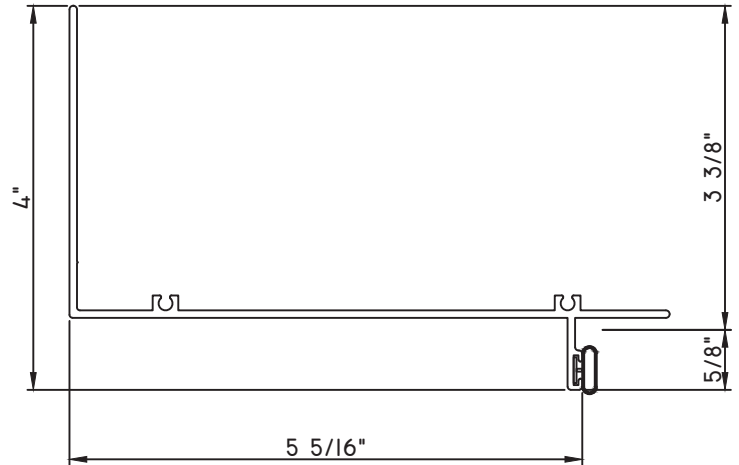

SCALE 1:2

SCALE 1:2

ALUMINUM PRESET PANNINGS E300/E500 - DIRECT SET FIXED

PRESET PANNING
MAX9523-18' - PANNING
BPN-9159 - W.S.
MH8-18X1 LP - FASTENER (QTY. 8)

PRESET PANNING
M23631 - PANNING
BPN-9159 - W.S.
MH8-18X1 LP - FASTENER (QTY. 8)