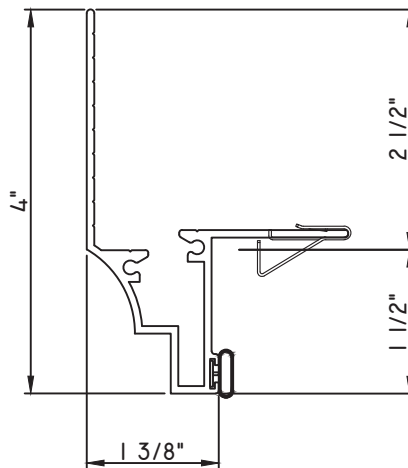

PRESET PANNING

M20505 - PANNING
9146E - W.S.
1974 - CLIP
MH8-18X1 LP - FASTENER (QTY. 4)

PRESET PANNING

M23977 - PANNING
BPN-9159 - W.S.
1974 - CLIP
MH8-18X1 LP - FASTENER (QTY. 4)

PRESET PANNING

M17748 - PANNING
BPN-9159 - W.S.
MH8-18X1 LP - FASTENER (QTY. 4)
1974 - CLIP
(6" FROM EACH CORNER & 20" O.C.)