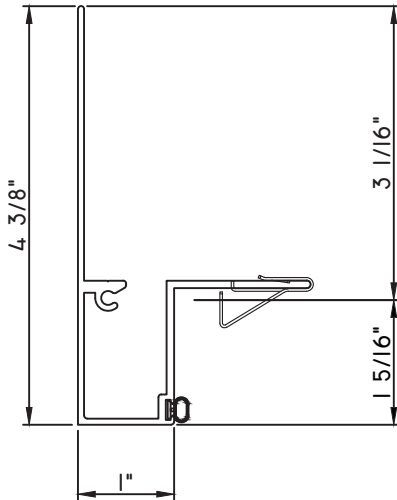

PRESET PANNING

M20505 - PANNING
9146E - W.S.
1974 - CLIP
MH8-18X1 LP - FASTENER (QTY. 4)

PRESET PANNING

M23977 - PANNING
BPN-9159 - W.S.
1974 - CLIP
MH8-18X1 LP - FASTENER (QTY. 4)

PRESET PANNING

M17748 - PANNING
BPN-9159 - W.S.
MH8-18X1 LP - FASTENER (QTY. 4)
1974 - CLIP
(6" FROM EACH CORNER & 20" O.C.)