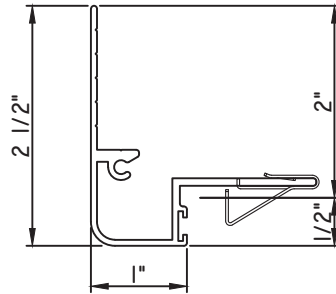

PRESET PANNING

M20505 - PANNING
9146E - W.S.
1974 - CLIP
MH8-18X1 LP - FASTENER (QTY. 4)

PRESET PANNING

M23977 - PANNING
BPN-9159 - W.S.
1974 - CLIP
MH8-18X1 LP - FASTENER (QTY. 4)

PRESET PANNING

M17748 - PANNING
BPN-9159 - W.S.
MH8-18X1 LP - FASTENER (QTY. 4)
1974 - CLIP
(6" FROM EACH CORNER & 20" O.C.)