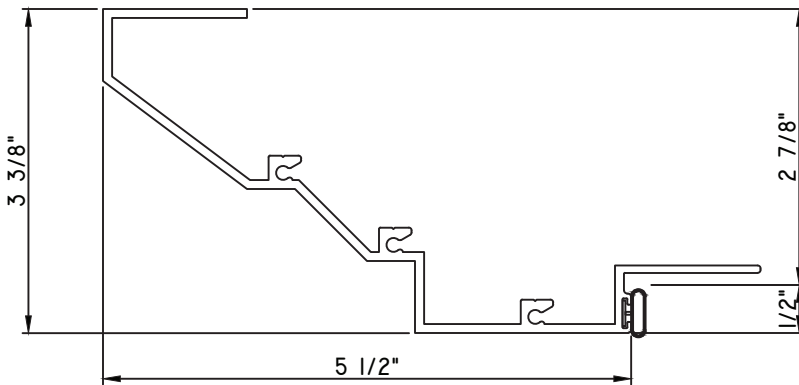

SCALE 1:2

SCALE 1:2

ALUMINUM PRESET PANNINGS E300/E500 - DIRECT SET FIXED

PRESET PANNING
MAX9523-18' - PANNING
BPN-9159 - W.S.
MH8-18X1 LP - FASTENER (QTY. 8)

PRESET PANNING
M23631 - PANNING
BPN-9159 - W.S.
MH8-18X1 LP - FASTENER (QTY. 8)