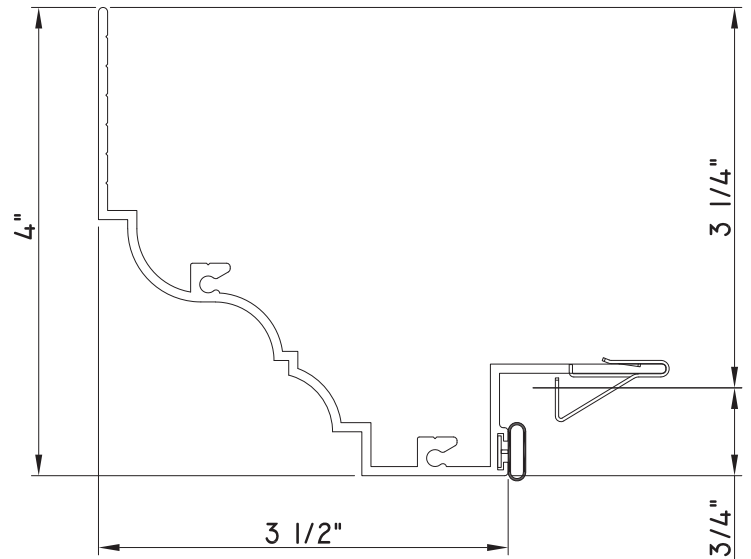

ALUMINUM PRESET PANNINGS E300/E500 - DIRECT SET FIXED

PRESET PANNING
M18055 - PANNING

PRESET PANNING
M20440 - PANNING

PRESET PANNING
M21661 - PANNING

PRESET PANNING
M26033 - PANNING
BPN-9159 - W.S.
MH8-18X1 LP - FASTENER (QTY. 8)
1974 - CLIP
(6" FROM EACH CORNER & 20" O.C.)