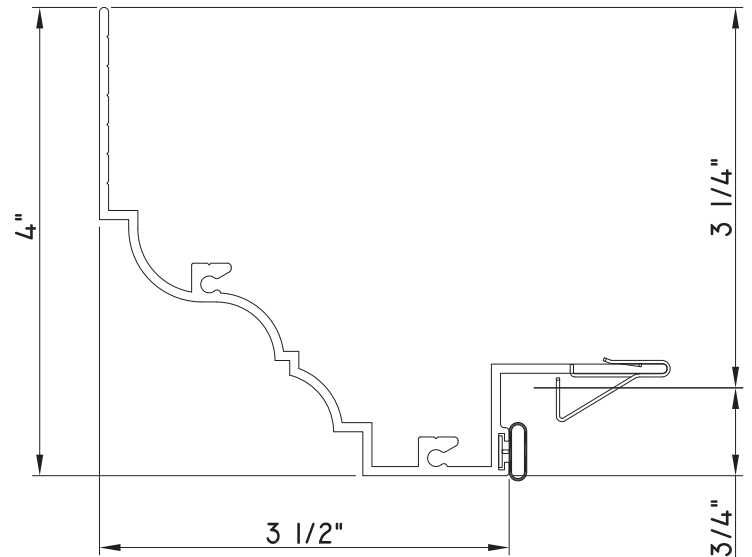

PRESET PANNING
M24427 - PANNING
BPN-9159 - W.S.
MH8-18X1 LP - FASTENER (QTY. 8)
1974 - CLIP
(6" FROM EACH CORNER & 20" O.C.)

SCALE 1:2

PRESET PANNING
M18055 - PANNING

PRESET PANNING
M20440 - PANNING

PRESET PANNING
M21661 - PANNING