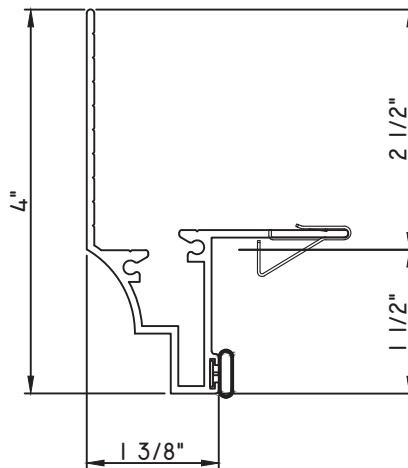

PRESET PANNING

M20505 - PANNING
9146E - W.S.
1974 - CLIP

MH8-18X1 LP - FASTENER (QTY. 4)

PRESET PANNING

M23977 - PANNING
BPN-9159 - W.S.
1974 - CLIP
MH8-18X1 LP - FASTENER (QTY. 4)

PRESET PANNING

M17748 - PANNING
BPN-9159 - W.S.
MH8-18X1 LP - FASTENER (QTY. 4)
1974 - CLIP
(6" FROM EACH CORNER & 20" O.C.)