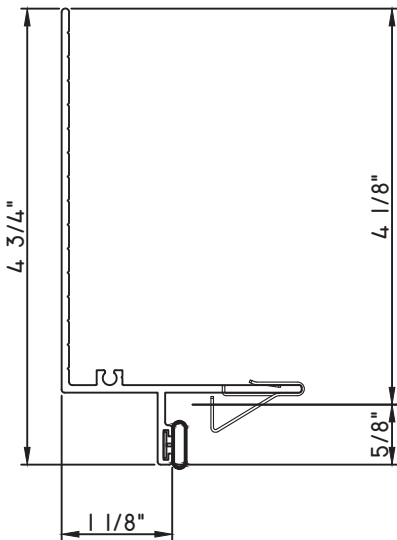

PRESET PANNING

M20505 - PANNING
9146E - W.S.
1974 - CLIP

MH8-18X1 LP - FASTENER (QTY. 4)

PRESET PANNING

M23977 - PANNING
BPN-9159 - W.S.
1974 - CLIP
MH8-18X1 LP - FASTENER (QTY. 4)

PRESET PANNING

M17748 - PANNING
BPN-9159 - W.S.
MH8-18X1 LP - FASTENER (QTY. 4)
1974 - CLIP
(6" FROM EACH CORNER & 20" O.C.)