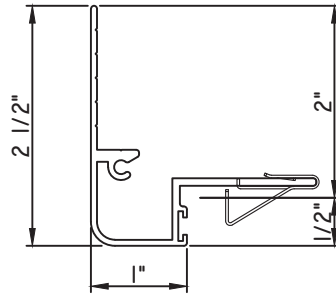

PRESET PANNING

M20505 - PANNING
9146E - W.S.
1974 - CLIP

MH8-18X1 LP - FASTENER (QTY. 4)

PRESET PANNING

M23977 - PANNING
BPN-9159 - W.S.
1974 - CLIP
MH8-18X1 LP - FASTENER (QTY. 4)

PRESET PANNING

M17748 - PANNING
BPN-9159 - W.S.
MH8-18X1 LP - FASTENER (QTY. 4)
1974 - CLIP
(6" FROM EACH CORNER & 20" O.C.)