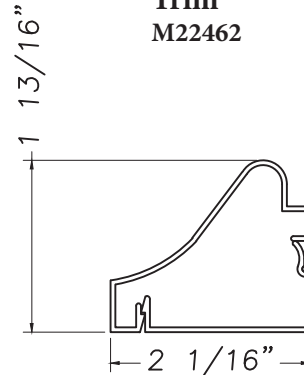

Base
M2144
Trim
M20526

Base
M1984
Trim
M20548

Base
M20546
Trim
M20545

M2215

M2143

Base
M15266
Trim
M19136

M2212

**Base Clip
M14253**

**Base Clip
M15266
Trim
M23492**

**Base Clip
M19884
Inside Trim
M22320**

**Base
M22378
Trim
M22438**

**Base
M9762
Trim
M22462**

3/8" SILL FLASHING

CE-13716 - SILL FLASHING
QWP-041608 - END DAM (QTY. 2)
BRBTT46 - POP RIVET (QTY. 8)